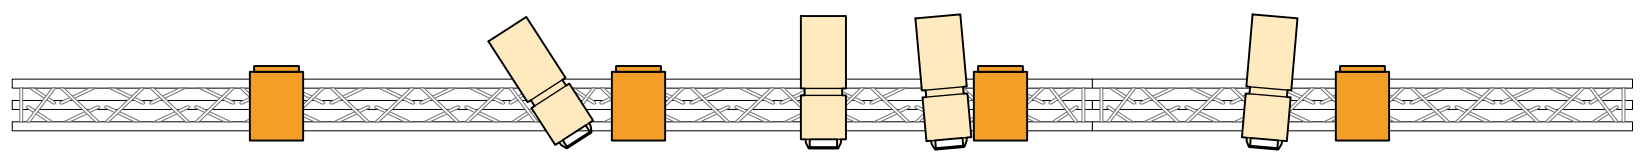

Local Kit

Blinders
Quantité: 10

PC
Quantité: 4

ParLed
Quantité: 4

Robert Juliat 714 SX2
Quantité: 8

Spot (rgb+zoom)
Quantité: 4

Wash
Quantité: 8

PAR64 CP62
Quantité: 6

Tour Kit

Kit Tour/Prod
Quantité: 4