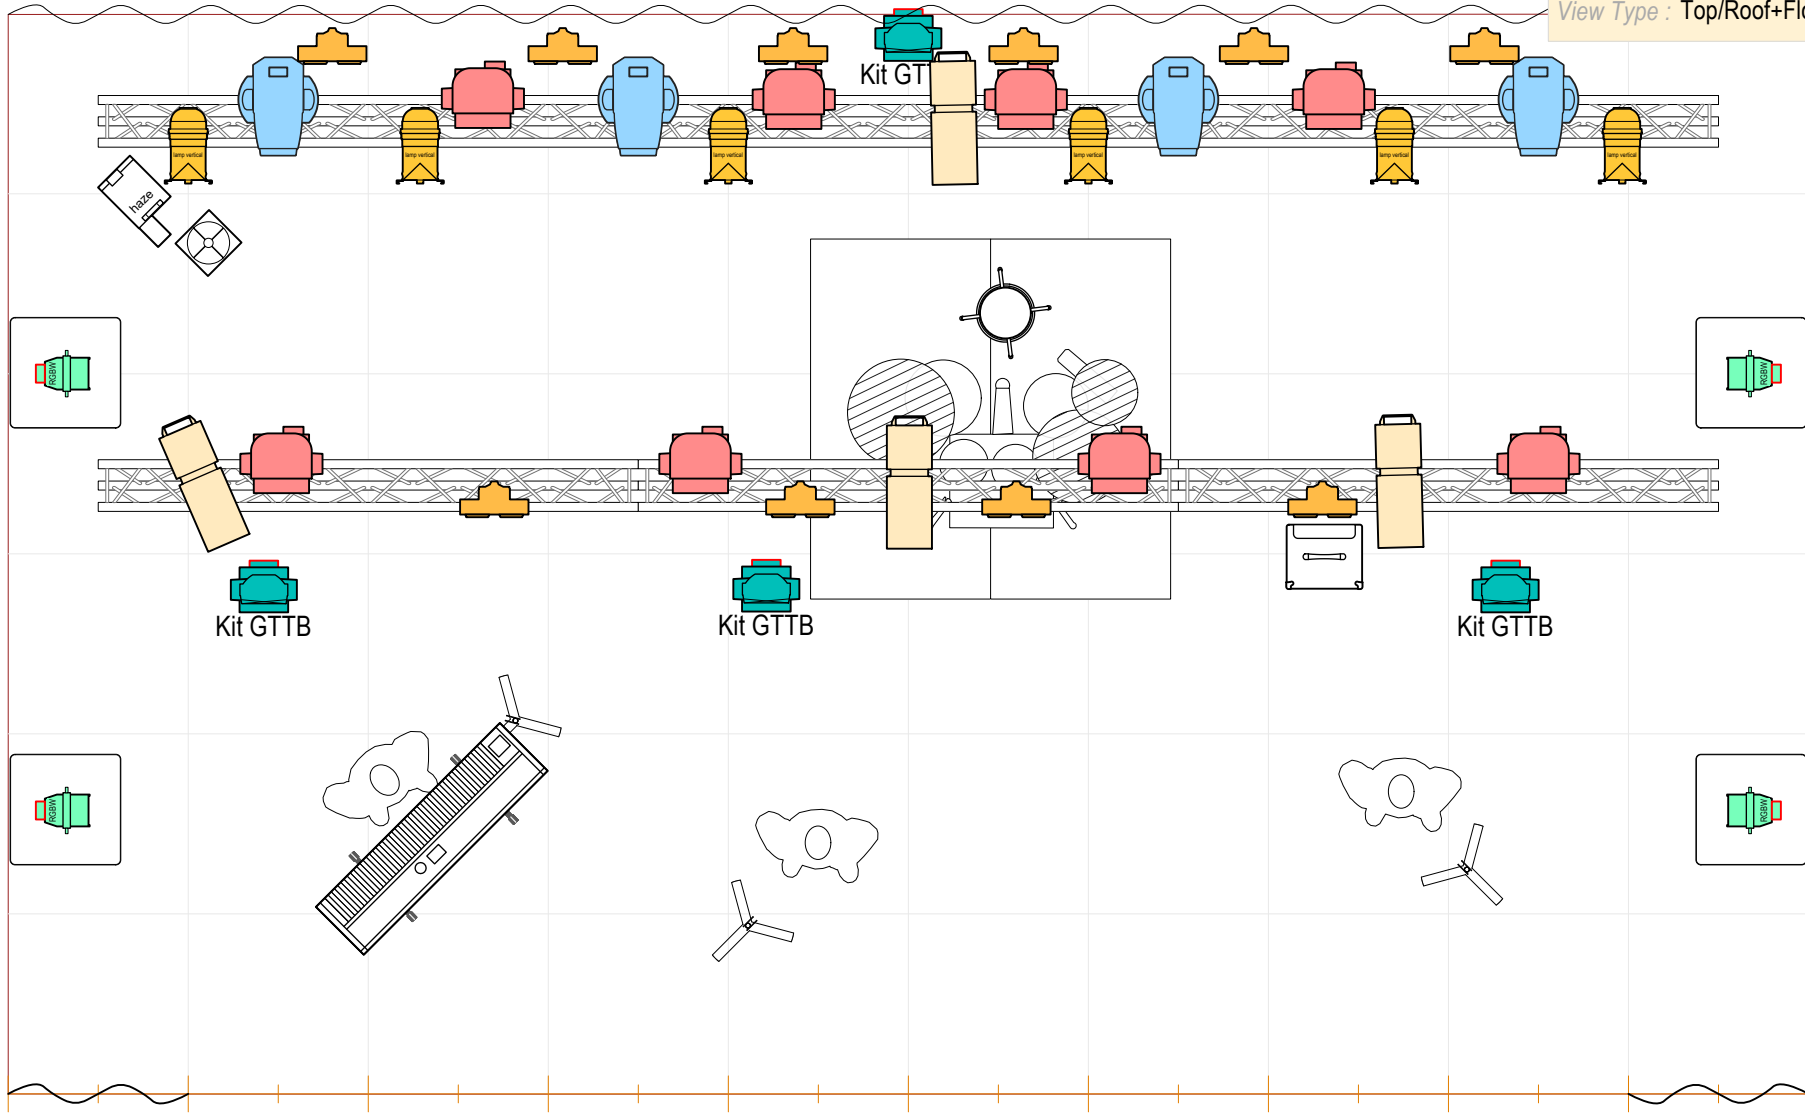

-5m   -4m   -3m   -2m   -1m   0m   1m   2m   3m   4m   5m