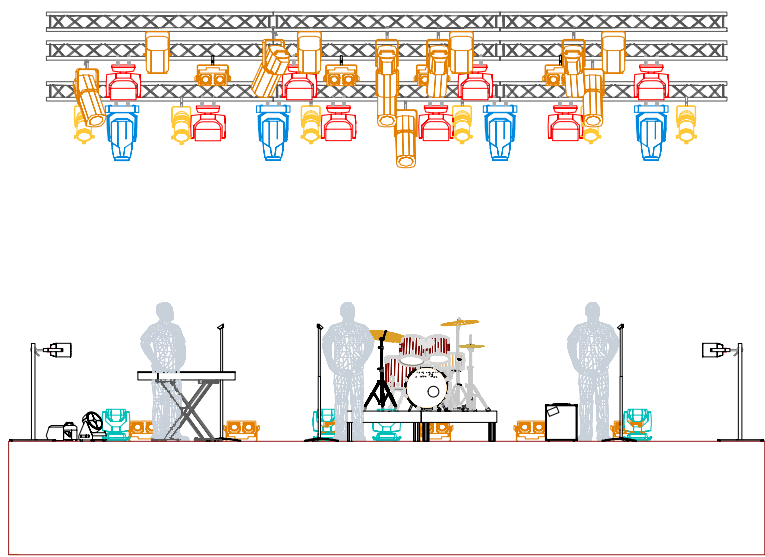

Merci

2 Isometric

1 Top/Roof+Floor

View Type : Infos Général

3 Front

Version: V1 (Avril 2026)

Contact Light:
Eloi: +33 6 79 86 25 23
eloidelageneste@icloud.com

Phil: +33 6 76 50 59 60
murphyde@yahoo.fr