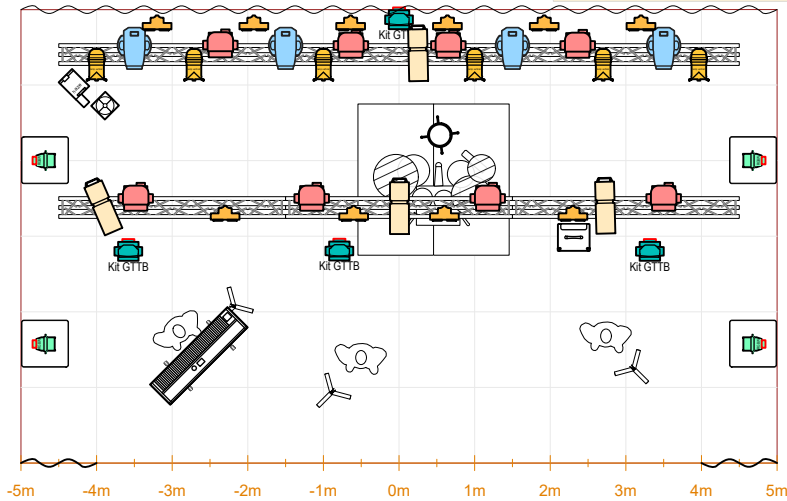

Nos besoins :

- 1* GrandMa 2 ou 3
- 1* Univers DMX + 2Pc16A (Jardin)
- 2*Praticable 2*1m a 40 cm (cf plan)
- 1*Machine a brouillard
- Le kit de projecteur détaillé ci dessous :

Local Kit		
 Blinders Quantité: 10	 PC Quantité: 4	 ParLed Quantité: 4
 Robert Juliat 714 SX2 Quantité: 8	 Spot (rgb+zoom) Quantité: 4	 Wash Quantité: 8
 Look Solutions Unique 2.1 Quantité: 1	 PAR64 CP62 Quantité: 6	

Merci

2 Isometric

1 Top/Roof+Floor

View Type : Infos Général

3 Front

Version: V1 (Avril 2026)

Contact Light:
Eloi: +33 6 79 86 25 23
eloidelageneste@icloud.com

Phil: +33 6 76 50 59 60
murphyde@yahoo.fr