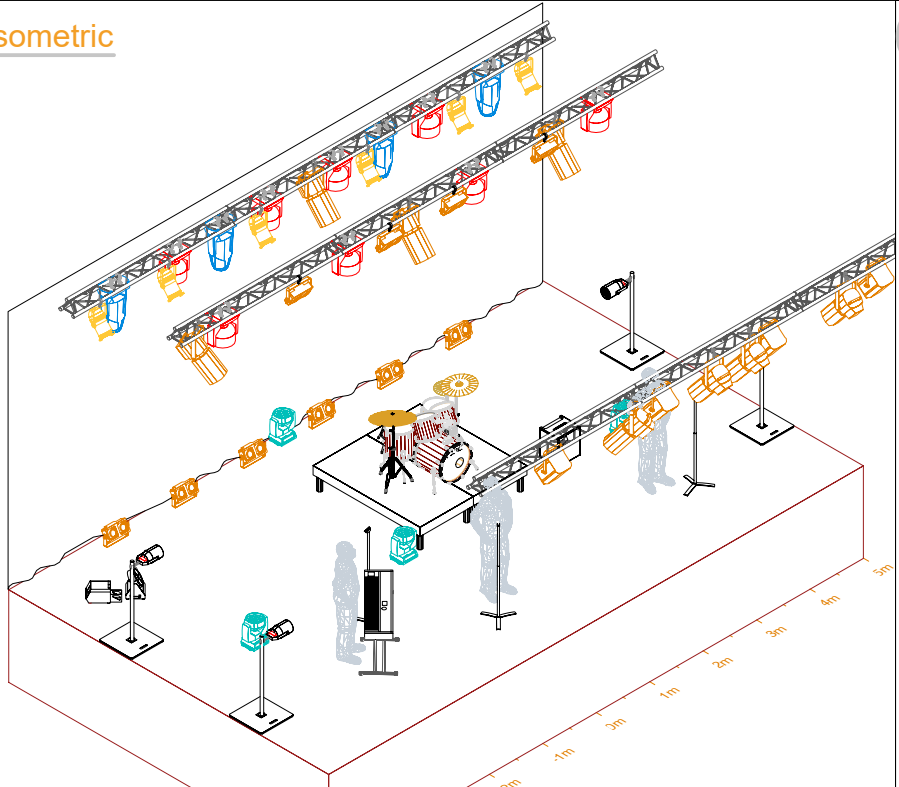

Nos besoins :

- 1* GrandMa 2 ou 3
- 1* Univers DMX + 2Pc16A (Jardin)
- 2*Praticable 2*1m a 40 cm (cf plan)
- 1*Machine a brouillard
- Le kit de projecteur détaillé ci dessous :

Local Kit		
 Blinders Quantité: 10	 PC Quantité: 4	 ParLed Quantité: 4
 Robert Juliat 714 SX2 Quantité: 8	 Spot (rgb+zoom) Quantité: 4	 Wash Quantité: 8
 Look Solutions Unique 2.1 Quantité: 1	 PAR64 CP62 Quantité: 6	

Merci

2 Isometric

1 Top/Roof+Floor

View Type : Infos Général

3 Front

Version: V1 (Avril 2026)

Contact Light:
Eloi: +33 6 79 86 25 23
eloidelageneste@icloud.com

Phil: +33 6 76 50 59 60
murphyde@yahoo.fr

Contact Tour:
David: +33 6 07 05 15 25
getthebeatlesback@gmail.com

Local Kit	
 Blinders Quantité: 10	
 PC Quantité: 4	
 ParLed Quantité: 4	
 Robert Juliat 714 SX2 Quantité: 8	
 Spot (rgb+zoom) Quantité: 4	
 Wash Quantité: 8	
 PAR64 CP62 Quantité: 6	
Tour Kit	
 Kit GTTB Quantité: 4	Kit Tour/Prod Quantité: 4

-5m -4m -3m -2m -1m 0m 1m 2m 3m 4m 5m

Local Kit

 **Blinders**
 Quantité: 10

 **PC**
 Quantité: 4

 **ParLed**
 Quantité: 4

 **Robert Juliat 714 SX2**
 Quantité: 8

 **Spot (rgb+zoom)**
 Quantité: 4

 **Wash**
 Quantité: 8